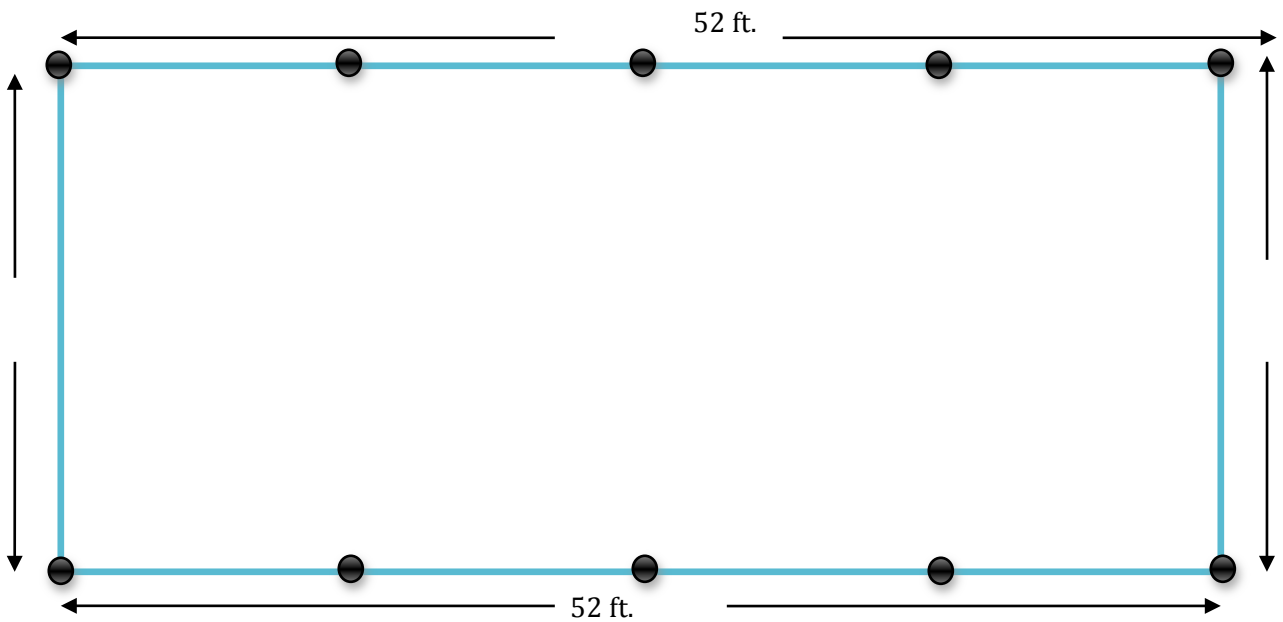

**SIZE OF TENT** : 20ft. x 52ft.  
**CAN ACCOMMODATE** : 120 GUESTS  
**CANVAS** : WHITE  
**CEILING** : WHITE

• **DIAGRAM:**

**NOTE:** BLACK DOTS (●) REPRESENT 20x52 POLES.