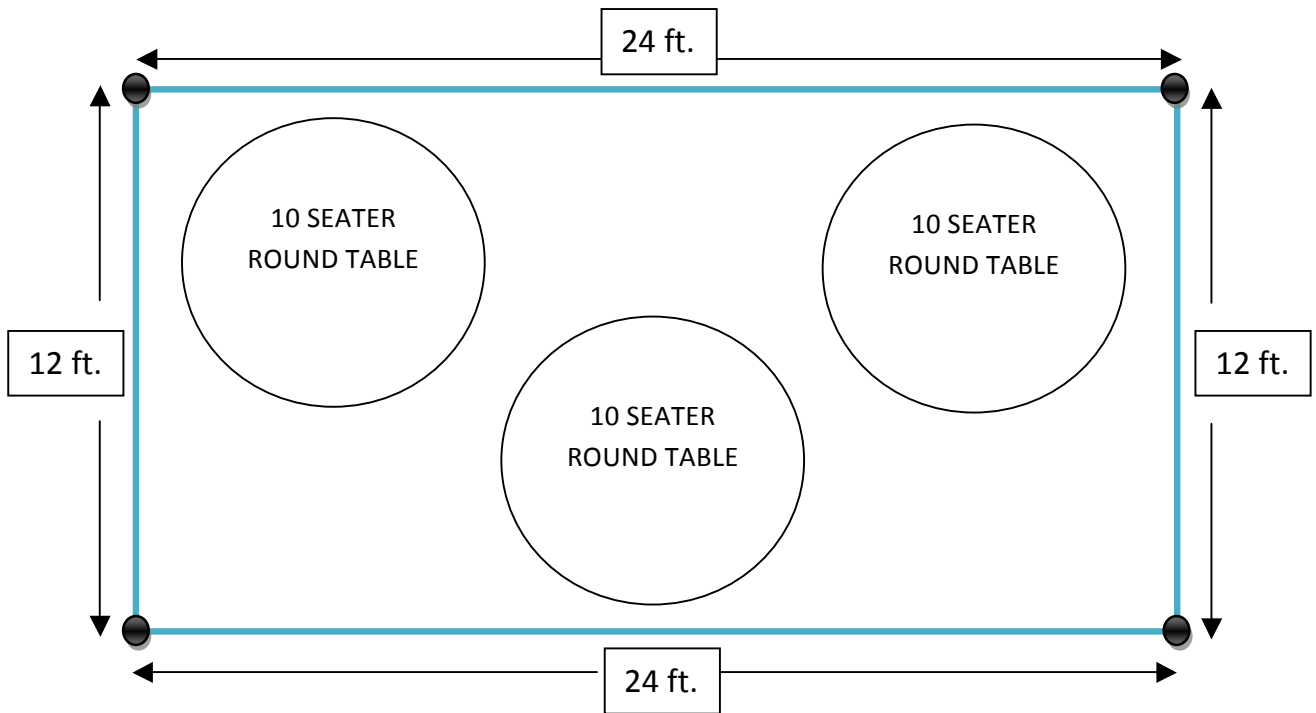

**SIZE OF TENT** : 12ft. x 24ft.  
**ACCOMMODATION** : 30 GUESTS  
**CANVASS** : WHITE  
**CEILING** : WHITE

• **DIAGRAM:**

**NOTE:** BLACK DOTS (●) REPRESENT 12X24 POLES.